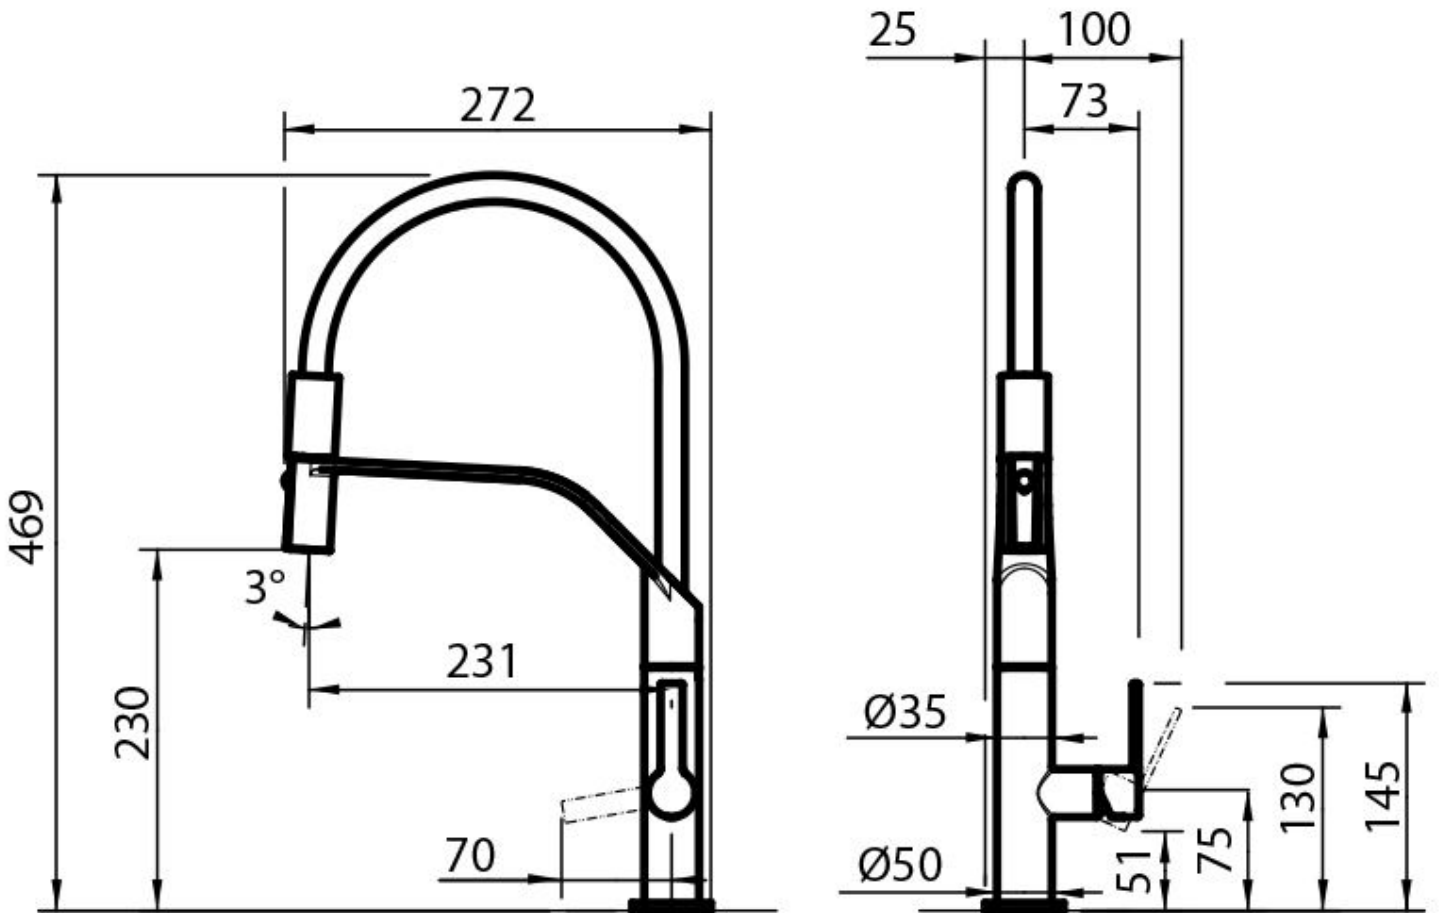

PLAQUE DE MARQUAGE

Tous les mitigeurs Foster sont équipés d'une plaque de renforcement qui assure une parfaite stabilité sur tout évier.

ROTATION CHEMINÉE

Tous les mitigeurs sont équipés d'un grand angle de rotation. Certains modèles permettent une rotation complète à 360°.

DÉTAILS

Type de mitigeur

Mitigeur avec bec pivotant et douchette extractible, avec chaussette en acier inoxydable

Matériau

Acier inoxydable AISI 304

Textures

Satiné

Angle de rotation

360°

Base d'appui ø50mm

Cartouche À disques céramiques

Trou mitigeur ø35mm

Épaisseur maximale du top 40mm

DESSINS TECHNIQUES

GALERIE